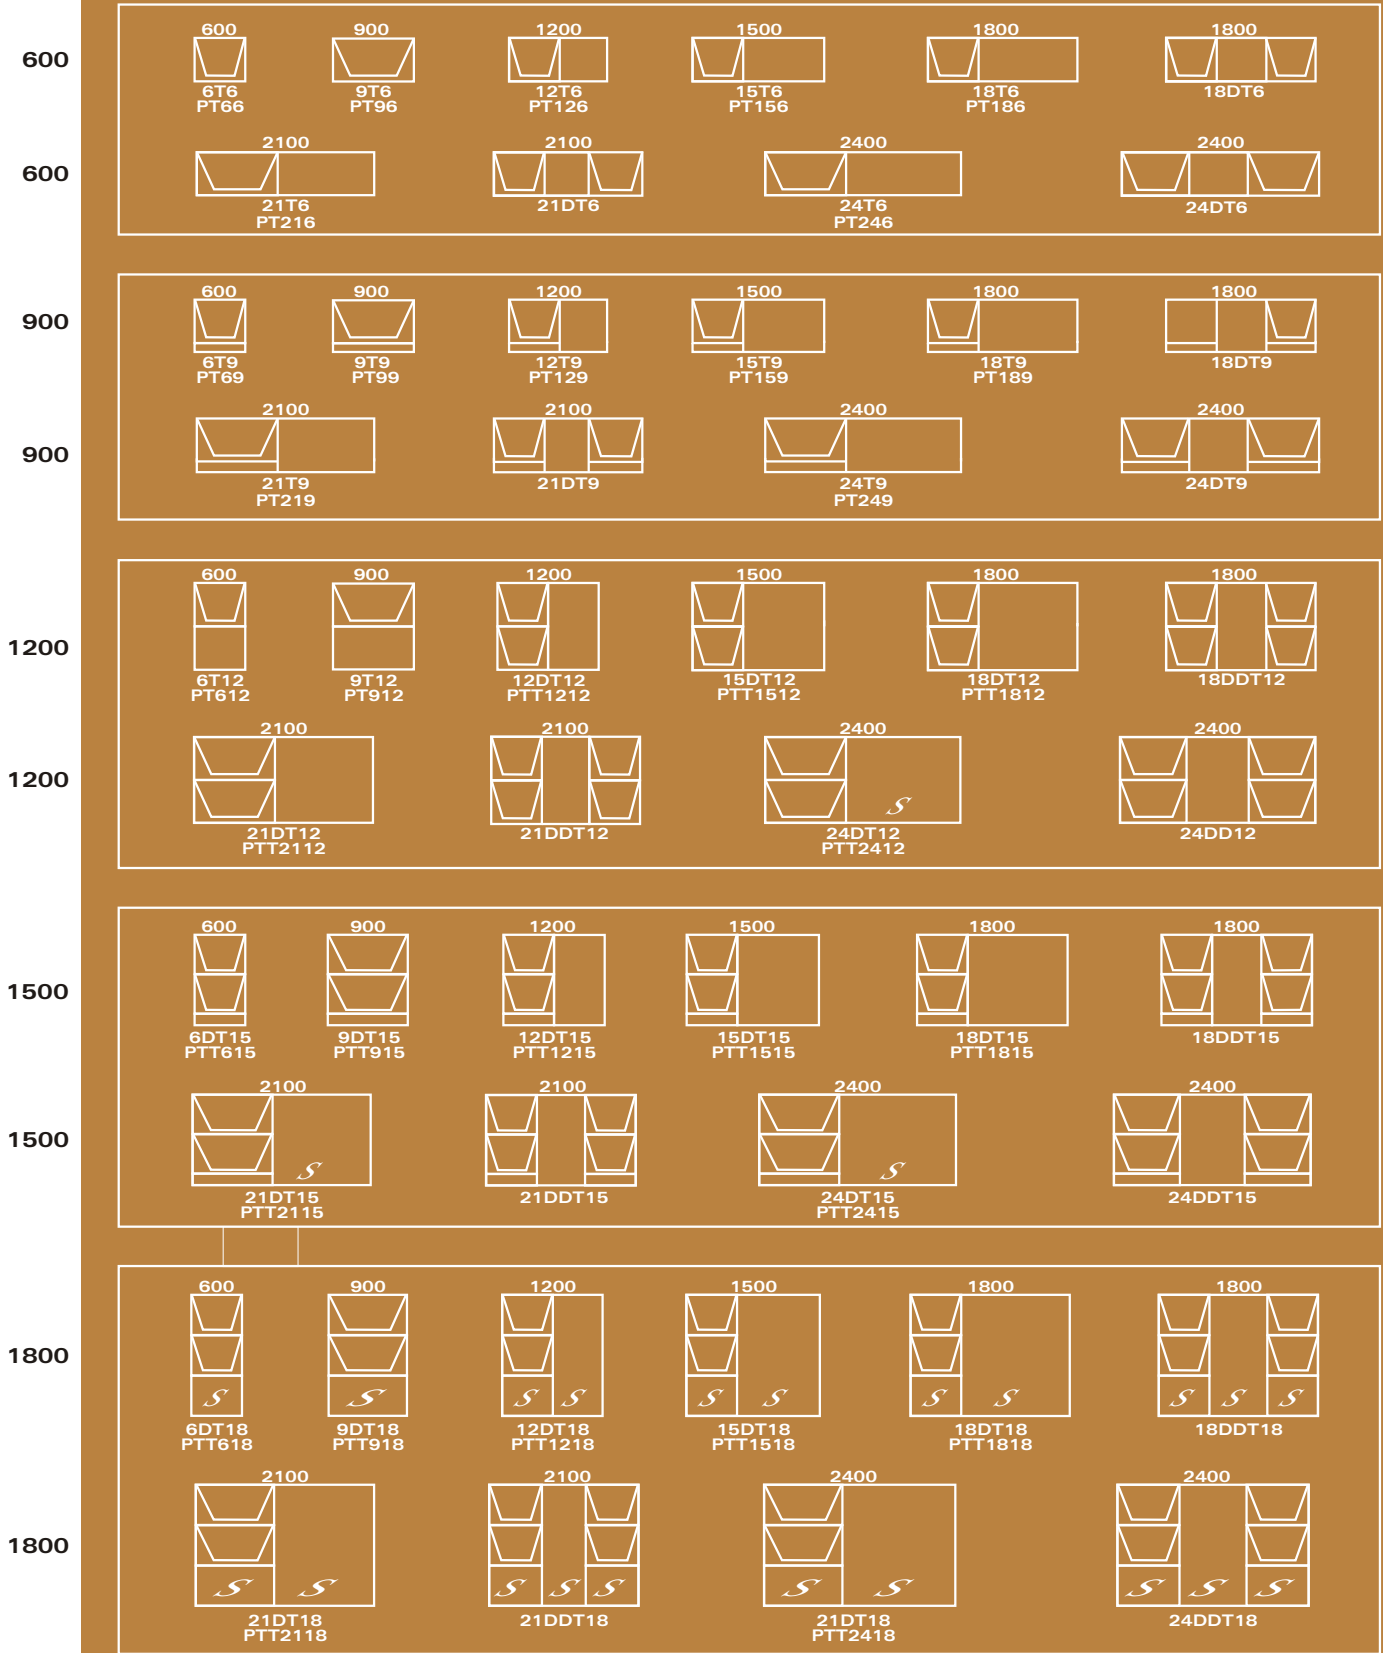

30.5 Top-hung window elevations

S = Shatterproof Glass

30.5 Side-hung window elevations

900	600 659	1200 1259	1500 1559	1800 1859	2100 2159	2400 24059
900				18059		
900 300	600 6512	1200 12512	1500 15512	1800 18512	2100 210512	2400 24012
900 300				180512		
900 600	600 6515	1200 12515	1500 15515	1800 18515	2100 210515	2400 240115
900 600				180515		
900	600	1200	1500	1800	2100	2400
900	6518	12518	15518	18518	210518	240118
900				180518		
900						

ℳ = Shatterproof Glass

Patio doors

Size	Elevation
1500	
1800	
2100	
2400	
3000	
3000	
3600	
4200	
4800	
6000	

Sidelights

600 Top Hung		
900 Top Hung		
600 Fixed		
900 Fixed	Top Hung	Fixed

ℳ = Shatterproof Glass

Inso
Aluminium

Seeing you through